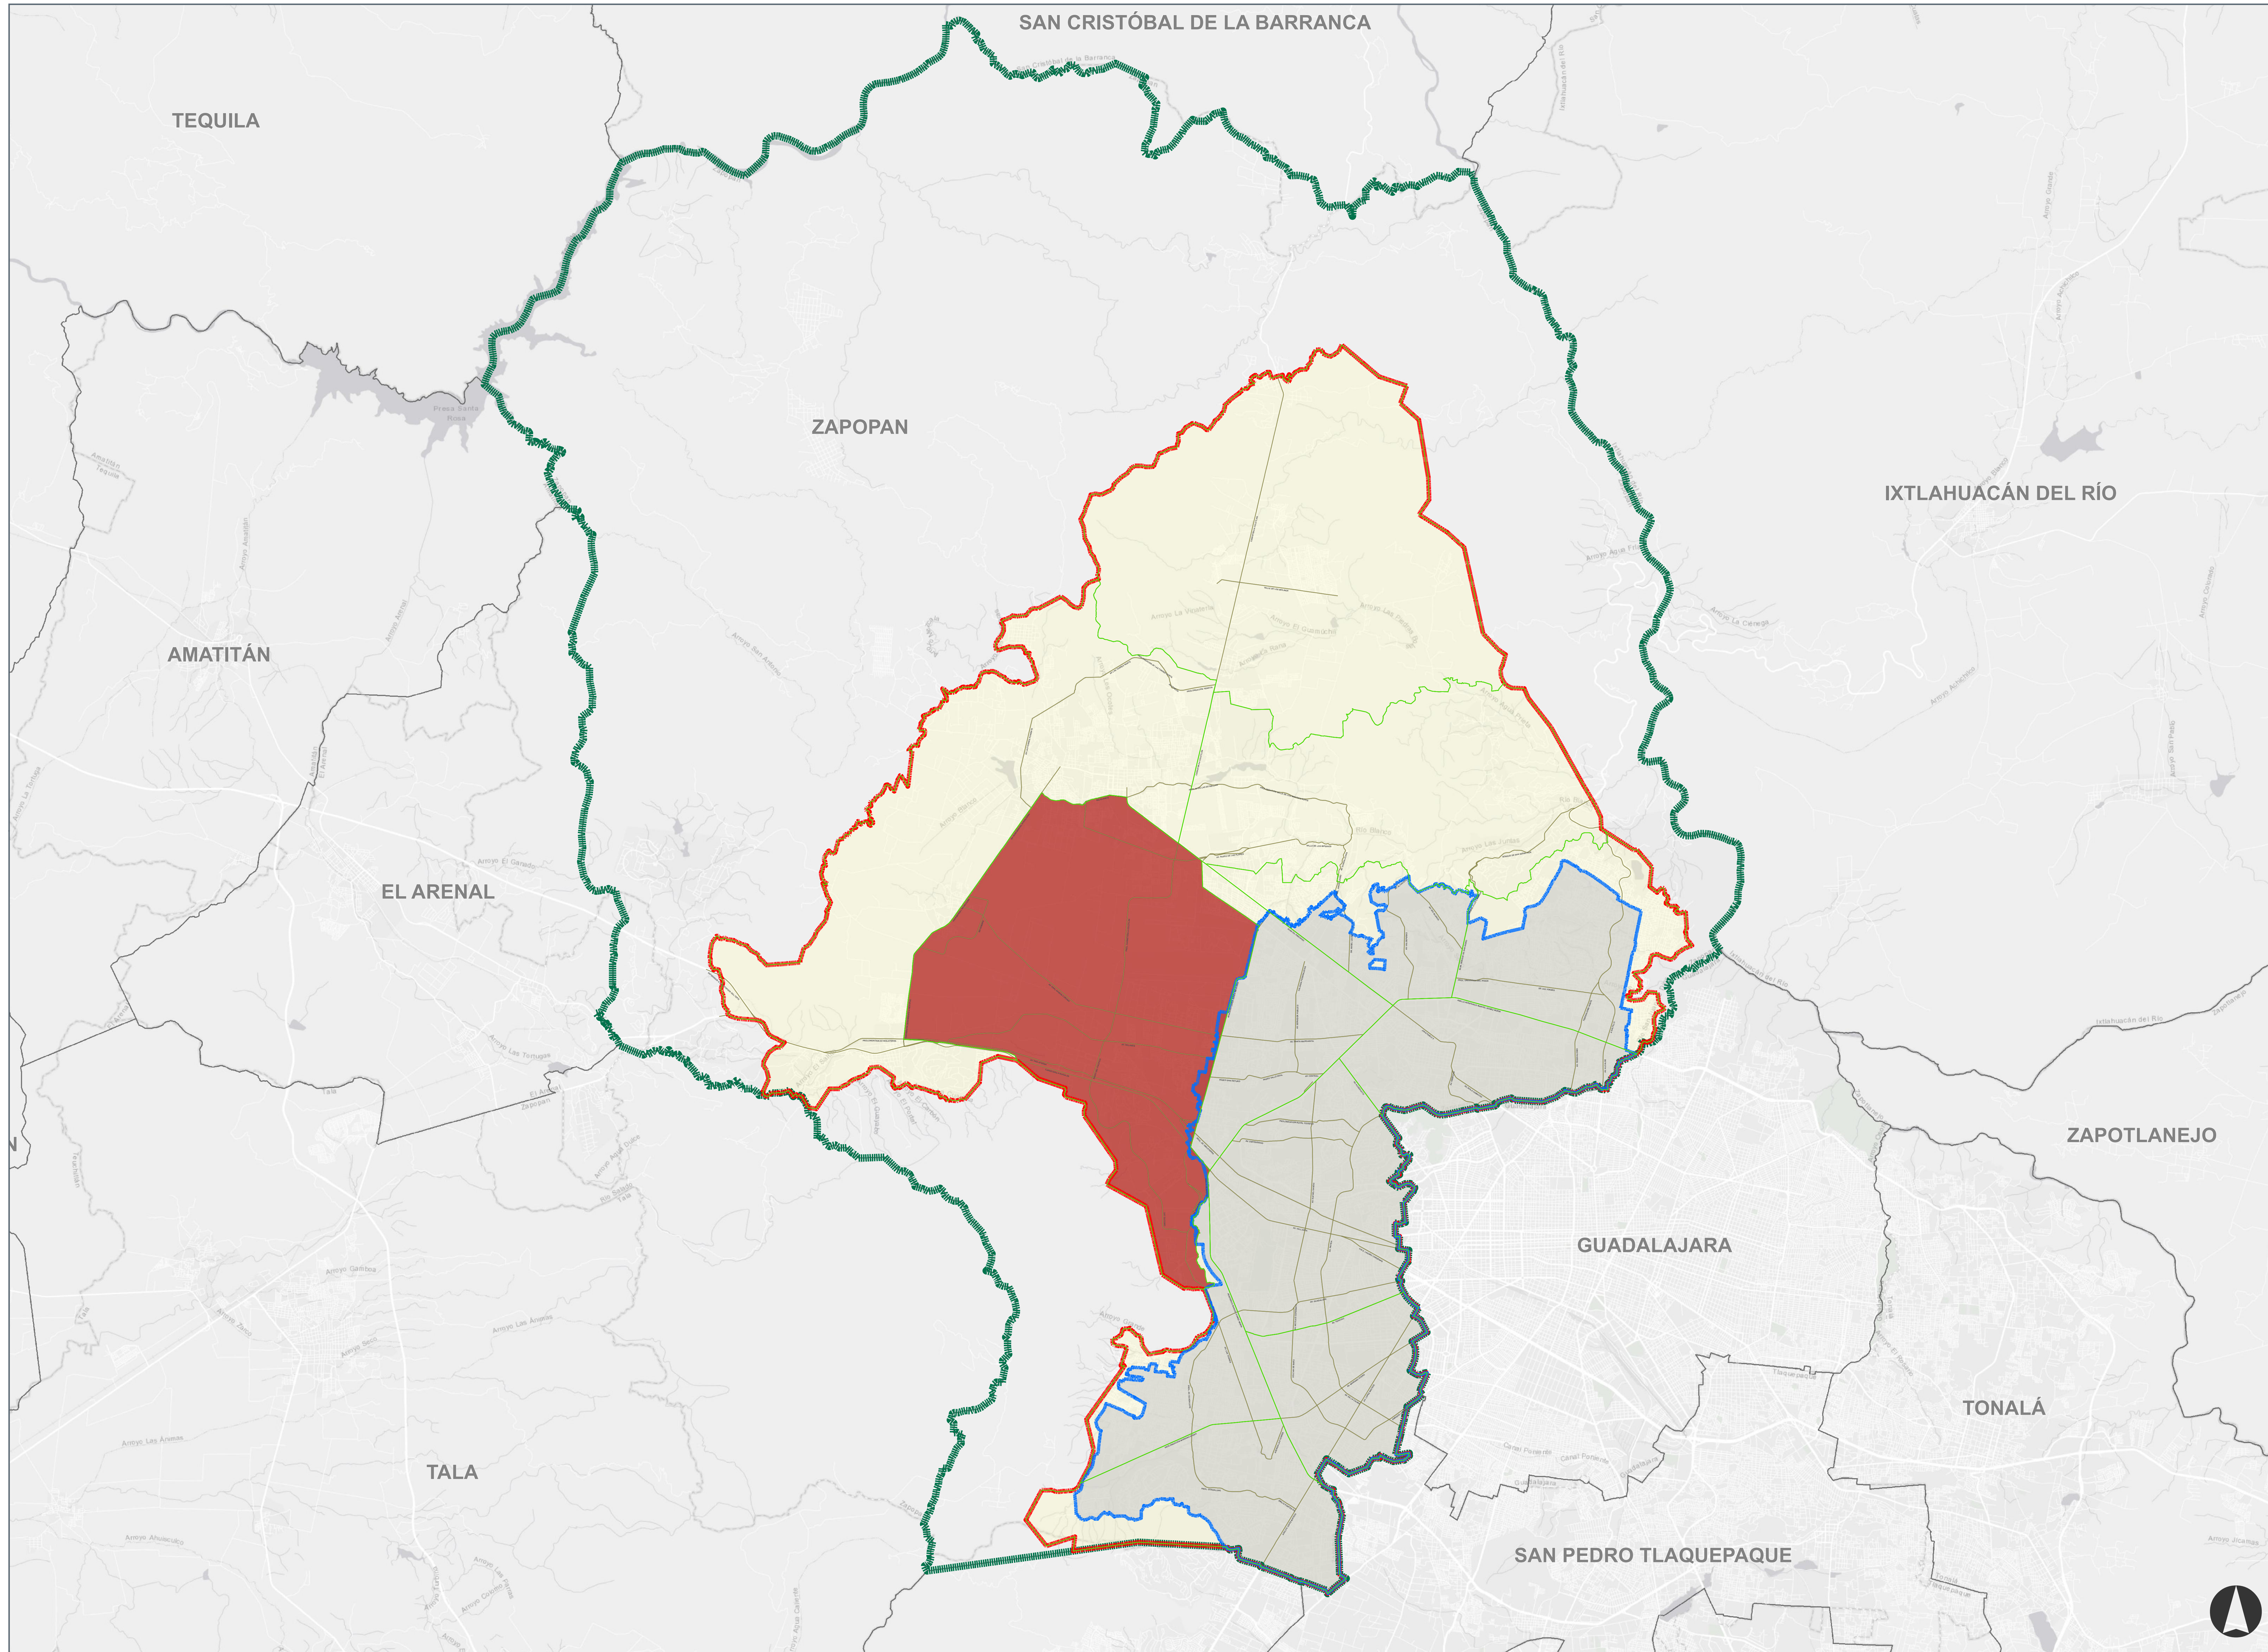

PLAN PARCIAL DE DESARROLLO URBANO ZPN-9 "BASE AÉREA - EL BAJÍO"

 Gobierno de Zapopan
 H. AYUNTAMIENTO CONSTITUCIONAL DE ZAPOPAN
 2021-2024

PLAN PARCIAL DE DESARROLLO URBANO DISTRITO URBANO ZPN-9 "BASE AÉREA - EL BAJÍO"

LÍMITE DE APLICACIÓN DEL ÁREA URBANA CONSOLIDADA **E - 4**

SIMBOLOGÍA NORMATIVA

ÁREA URBANA CONSOLIDADA	
DESCRIPCIÓN	SIMBOLOGÍA
LÍMITE MUNICIPAL	
MUNICIPIOS COLINDANTES	
LÍMITE DEL CENTRO DE POBLACIÓN	
LÍMITE DE ÁREA URBANA CONSOLIDADA	
DISTRITOS URBANOS	
DISTRITO URBANO ZPN-7 EL COLLI	
RED VIAL PRINCIPAL	

SISTEMA DE PROYECCIÓN GEOGRÁFICA: UTM WGS84 ZONA 13N
 FECHA: MAYO 2023
 ESCALA GRÁFICA: 0 0.75 1.5 3 4.5 6 Km
 ESCALA MÉTRICA: 1:60,000

 Ordenamiento del Territorio
 Gestión Integral de la Ciudad