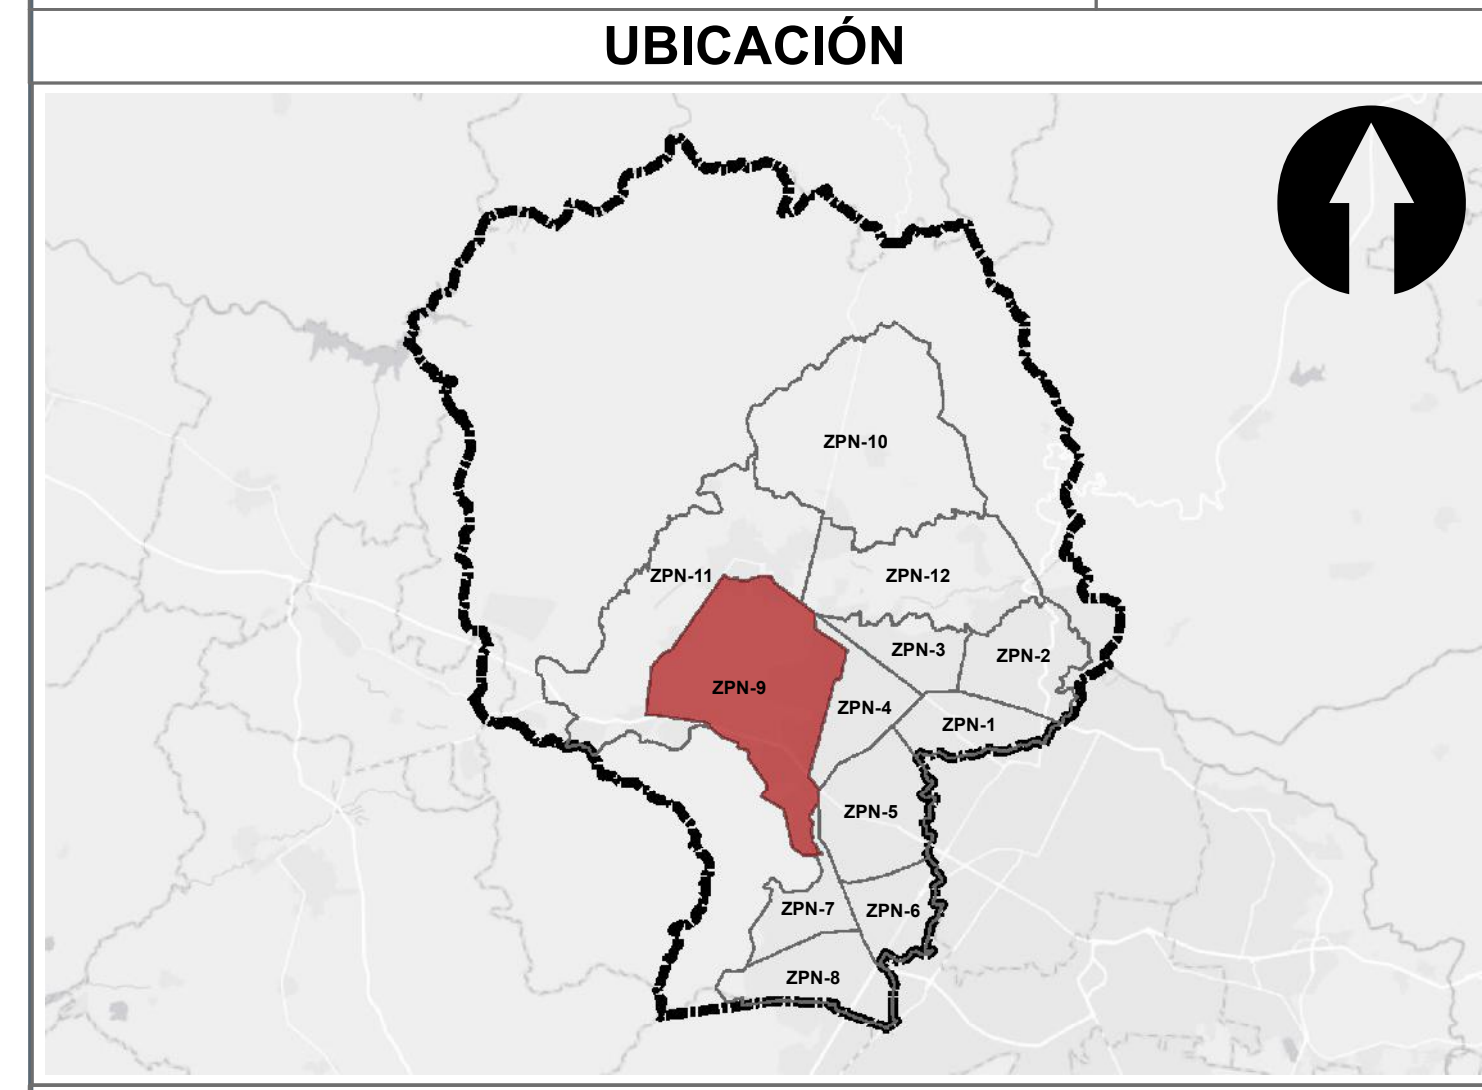

PLAN PARCIAL DE DESARROLLO URBANO ZPN-9 "BASE AÉREA - EL BAJÍO"

 Gobierno de Zapopan
 H. AYUNTAMIENTO CONSTITUCIONAL DE ZAPOPAN
 2021-2024

PLAN PARCIAL DE DESARROLLO URBANO DISTRITO URBANO ZPN-9 "BASE AÉREA - EL BAJÍO"

LÍMITE DE APLICACIÓN DEL ÁREA URBANA CONSOLIDADA **E - 4**

SIMBOLOGÍA NORMATIVA

ÁREA URBANA CONSOLIDADA	
DESCRIPCIÓN	SIMBOLOGÍA
LÍMITE MUNICIPAL	
MUNICIPIOS COLINDANTES	
LÍMITE DEL CENTRO DE POBLACIÓN	
LÍMITE DE ÁREA URBANA CONSOLIDADA	
DISTRITOS URBANOS	
DISTRITO URBANO ZPN-7 EL COLLI	
RED VIAL PRINCIPAL	

SISTEMA DE PROYECCIÓN GEOGRÁFICA: UTM WGS84 ZONA 13N
 FECHA: MAYO 2023
 ESCALA GRÁFICA: 0 0.75 1.5 3 4.5 6 Km
 ESCALA MÉTRICA: 1:60,000

 Ordenamiento del Territorio
 Gestión Integral de la Ciudad